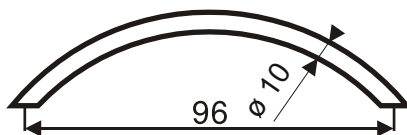

Úchytky LUNA

chrom	17,00 Kč

POZOR !!

Chromované výrobky nesmí být ošetřovány kyselinami.

Uvedené průměry jsou nejširší bod knopky.

Uvedené ceny ve druhém sloupci se vztahují na odběr více než 1 000 kusů (nemusí být jednoho typu) nebo při jednorázovém odběru zboží v hodnotě nad 30 000,- Kč.

Při odběru zboží nad 30 000,- Kč nebo odběru více jak 1 000 ks dopravu zajistí výrobce, jinak dle dohody s majitelem firmy

Záruka na vyráběné kování se nevztahuje na mechanické poškození výrobku způsobené chybnou manipulací nebo nevhodným užíváním.

záruka se poskytuje 6 měsíců od data prodeje.

Kování je baleno po jednom kuse, cena se vztahuje na komplet včetně šroubku.