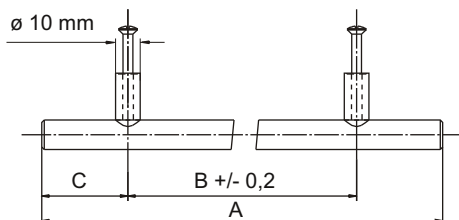

Madla "PLUS"

Stojina \varnothing 12 mm, madlo \varnothing 15 mm

Rozměry madel

	nikl satén	mat. brouš. nerez
ALFA PLUS	46,00 Kč	50,00 Kč
BETA PLUS	51,00 Kč	55,00 Kč
GAMA PLUS	58,00 Kč	62,00 Kč
DELTA PLUS	64,00 Kč	68,00 Kč
EPSILON PLUS	71,00 Kč	82,00 Kč
DZETA PLUS	76,00 Kč	89,00 Kč
ÉTA PLUS	100,00 Kč	120,00 Kč
THÉTA PLUS	115,00 Kč	133,00 Kč