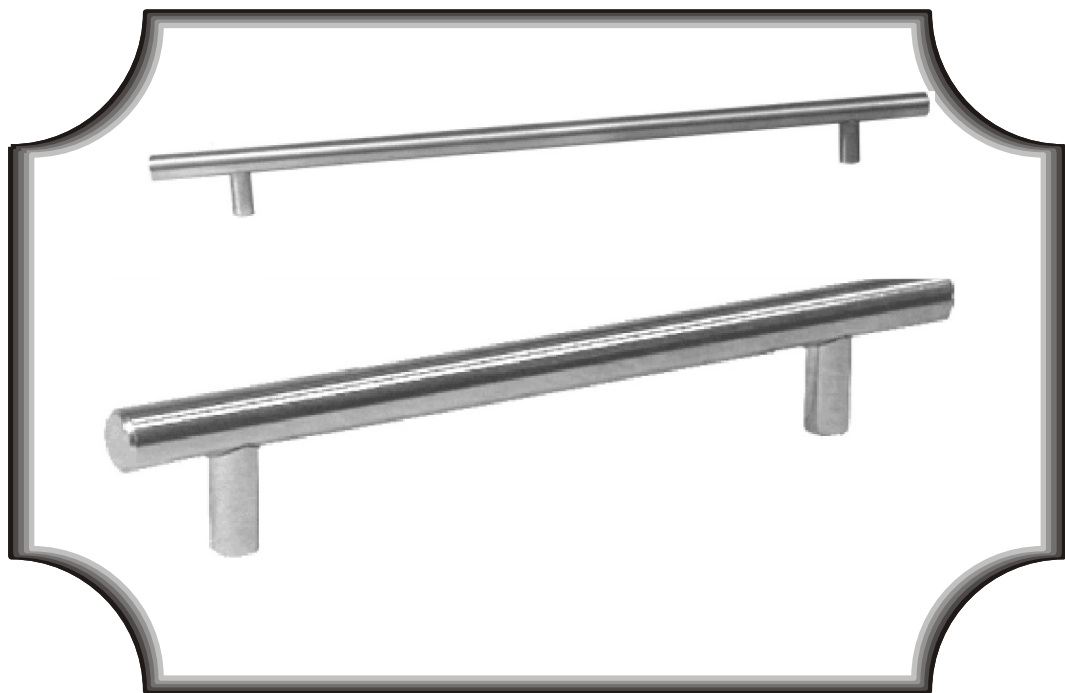

KOVOLESK

Karel Bureš

**Ceník
nábytkového a
stavebního
kování**

Ceník nábytkového a stavebního kování

1. Nábytkové kování

Mosazné úchytky

kování A	13,00 Kč
kování B	19,50 Kč
kování D	19,00 Kč
kování D1	28,00 Kč
kování E	19,50 Kč
kování F	20,00 Kč
kování G	20,50 Kč
kování J	25,50 Kč
kování L	23,00 Kč
kování M	28,50 Kč
kování N	16,00 Kč
kování O	26,00 Kč
kování P1	16,50 Kč
kování K	30,00 Kč