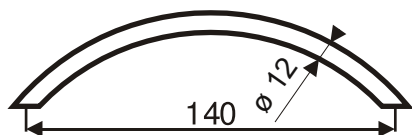

Úchytky TERRA

chrom	28,00 Kč
barva černá	25,00 Kč
barva šedobílá	25,00 Kč
chrom satén	32,00 Kč