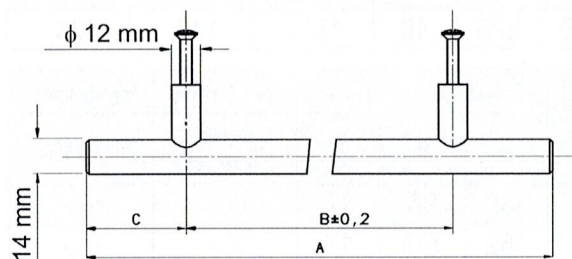

MADLA

MADLA PLUS

ÚCHYTKA LUNA

Technický popis vyráběného kování, knopek a koule otočné

ø 12 mm	kování A, A speciál
ø 15 mm	kování P, P1
ø 18 mm	kování F, N
ø 20 mm	kování B, C, D, E, G, Q, Datyp
ø 25 mm	kování J, O, L
ø 28 mm	kování D1
ø 32 mm	kování M
ø 50 mm	koule otočná KO