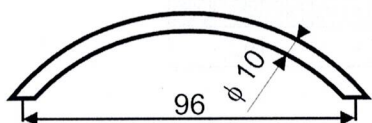

MADLA

MADLA PLUS

ÚCHYTKA LUNA

Technický popis vyráběného kování, knopek a koule otočné

ø 12 mm	kování A, A speciál
ø 15 mm	kování P, P1
ø 18 mm	kování F, N
ø 20 mm	kování B, C, D, E, G, Q, Datyp
ø 25 mm	kování J, O, L
ø 28 mm	kování D1
ø 32 mm	kování M
ø 50 mm	koule otočná KO