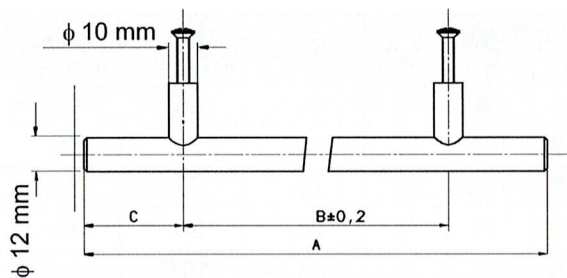

MADLA

MADLA PLUS

ÚCHYTKA LUNA

Technický popis vyráběného kování, knopek a koule otočné

ø 12 mm	kování A, A speciál
ø 15 mm	kování P, P1
ø 18 mm	kování F, N
ø 20 mm	kování B, C, D, E, G, Q, Datyp
ø 25 mm	kování J, O, L
ø 28 mm	kování D1
ø 32 mm	kování M
ø 50 mm	koule otočná KO